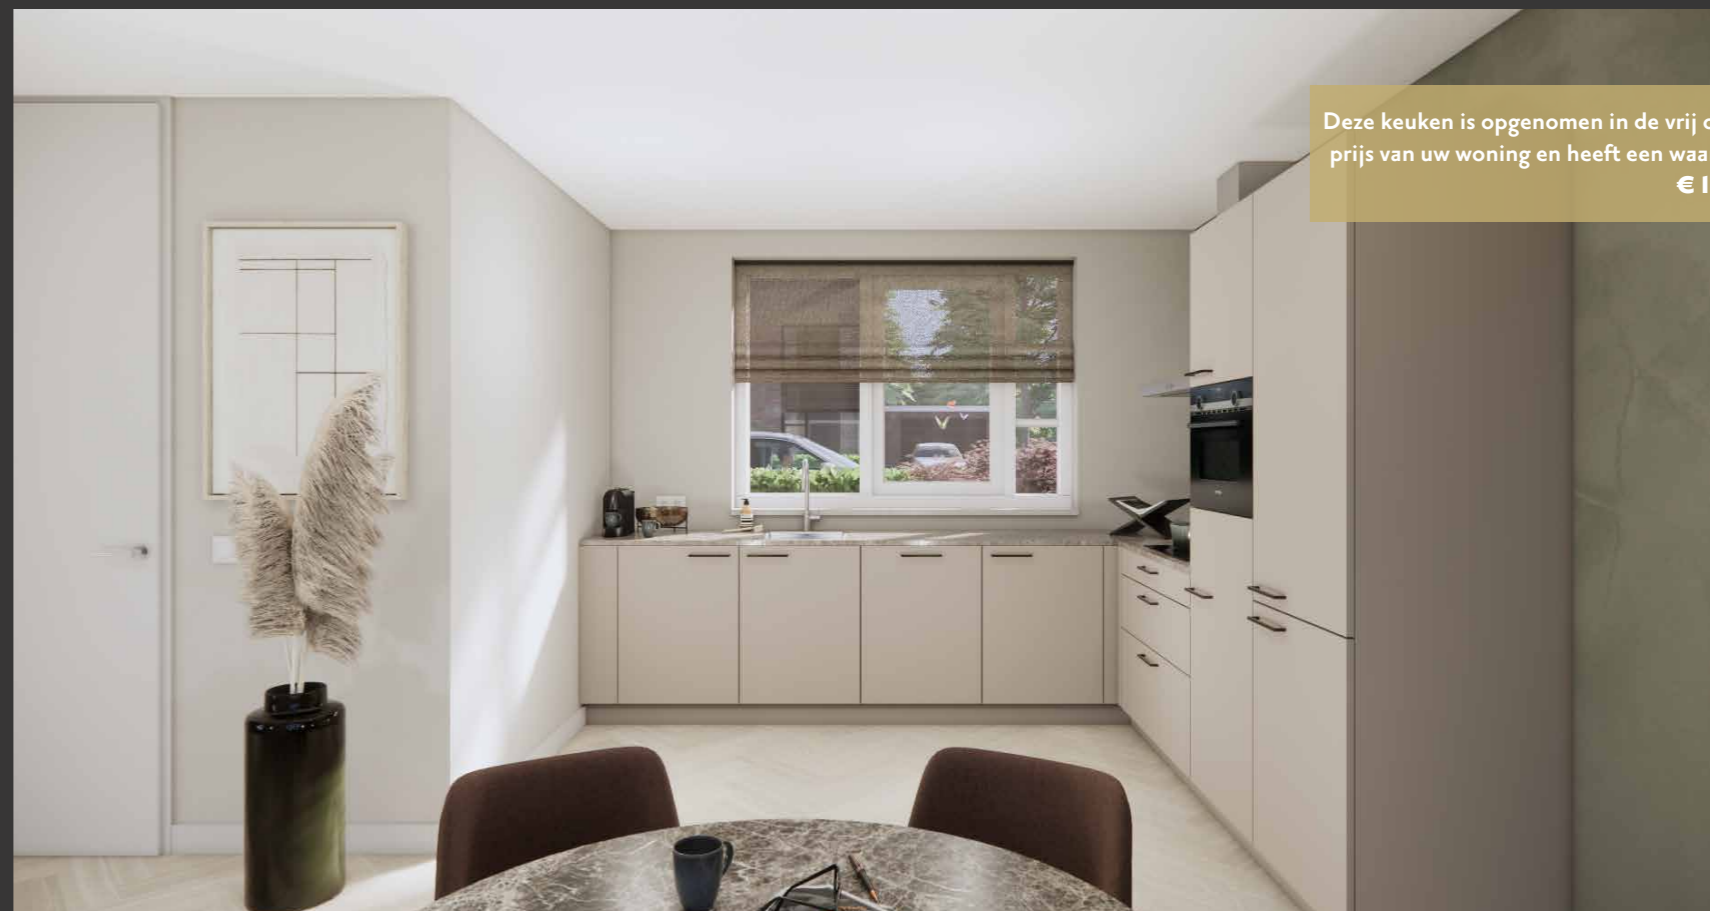

SieMatic Pure Collection

- SCIO Achat Grijs
- Werkblad Topline collection - Riverstone
- Franke kraan en spoelbak
- Siemens combioven
- Siemens geïntegreerde koel/vriescombinatie
- Siemens inductiekookplaat
- Siemens wandschouwkap
- Siemens geïntegreerde vaatwasmachine

Keuken wordt kookklaar* opgeleverd. Deze impressie geeft alleen het keukenontwerp weer. Aan de bouwkundige zaken kunnen geen rechten ontleend worden. De SieMatic keuken wordt geleverd inclusief montage en inclusief BTW.

Deze keuken is opgenomen in de vrij op naam prijs van uw woning en heeft een waarde van: € 12.100,-