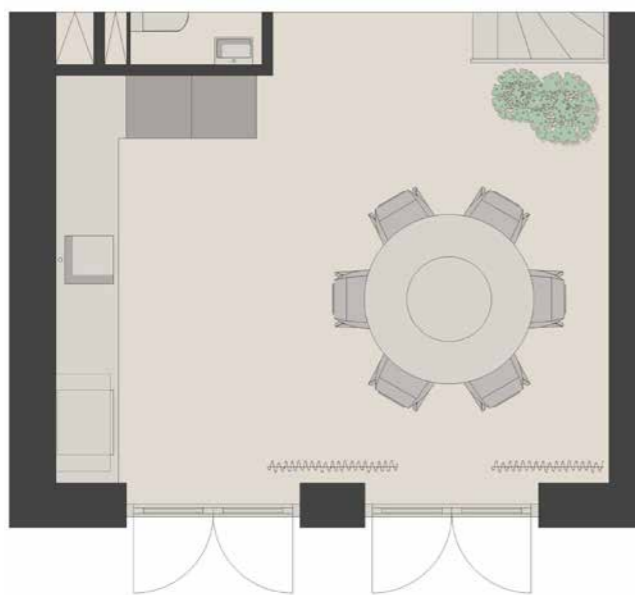

Deze keuken is opgenomen in de vrij op naam prijs van uw woning en heeft een waarde van: € 12.100,-