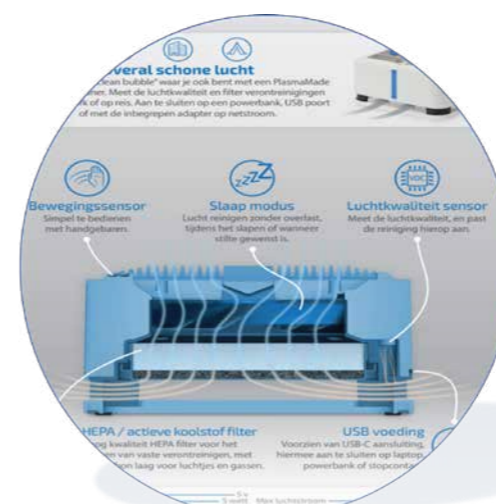

PLASMAMADE®
Absolute Science

NEEM CONTACT OP OM EEN AFSpraak TE MAKEN

Wij verwelkomen u graag bij SieMatic Interior Design en helpen u bij al uw keukenwensen. Daarnaast maken we een keukenadvies op maat en vertellen u meer over uw cadeau: **de PlasmaMade Table Air Cleaner.**